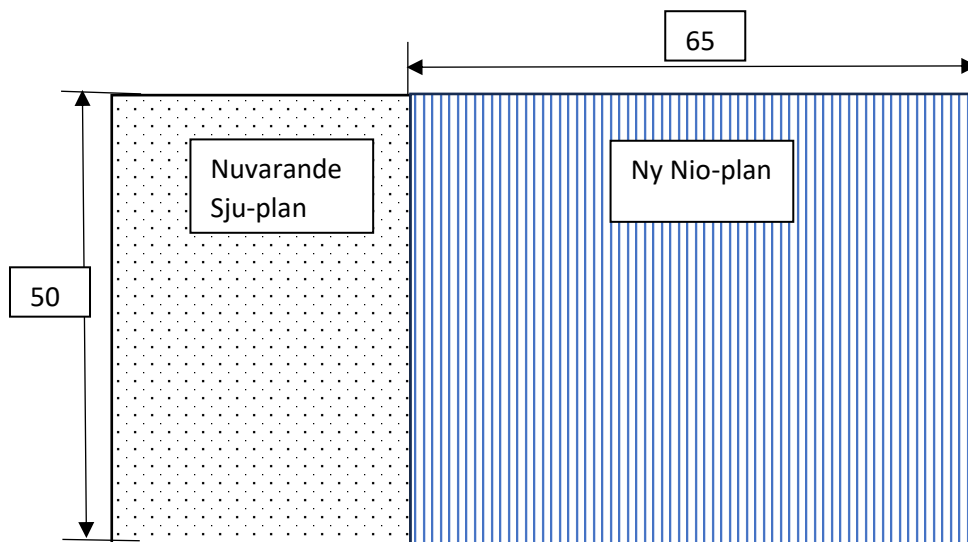

Ritningar/bilder över ny nio-plan

Bild över nuvarande sju-mannaplan samt del av grus/gräsplan som är tänkt att bli nio-plan

Plankarta över arrenderad mark, se även arrendeavtal. Gråstreckad yta markerar ny niomannaplan

Beskrivning

Nio-plan utgörs av tidigare grus- och gräsplan. Vi fick stöd 2020 för en 11-plan som inte blev bra. Det blev en bra 7-plan och resterande del kommer att användas för nya nio-plan tillsammans med resterande grusplan.