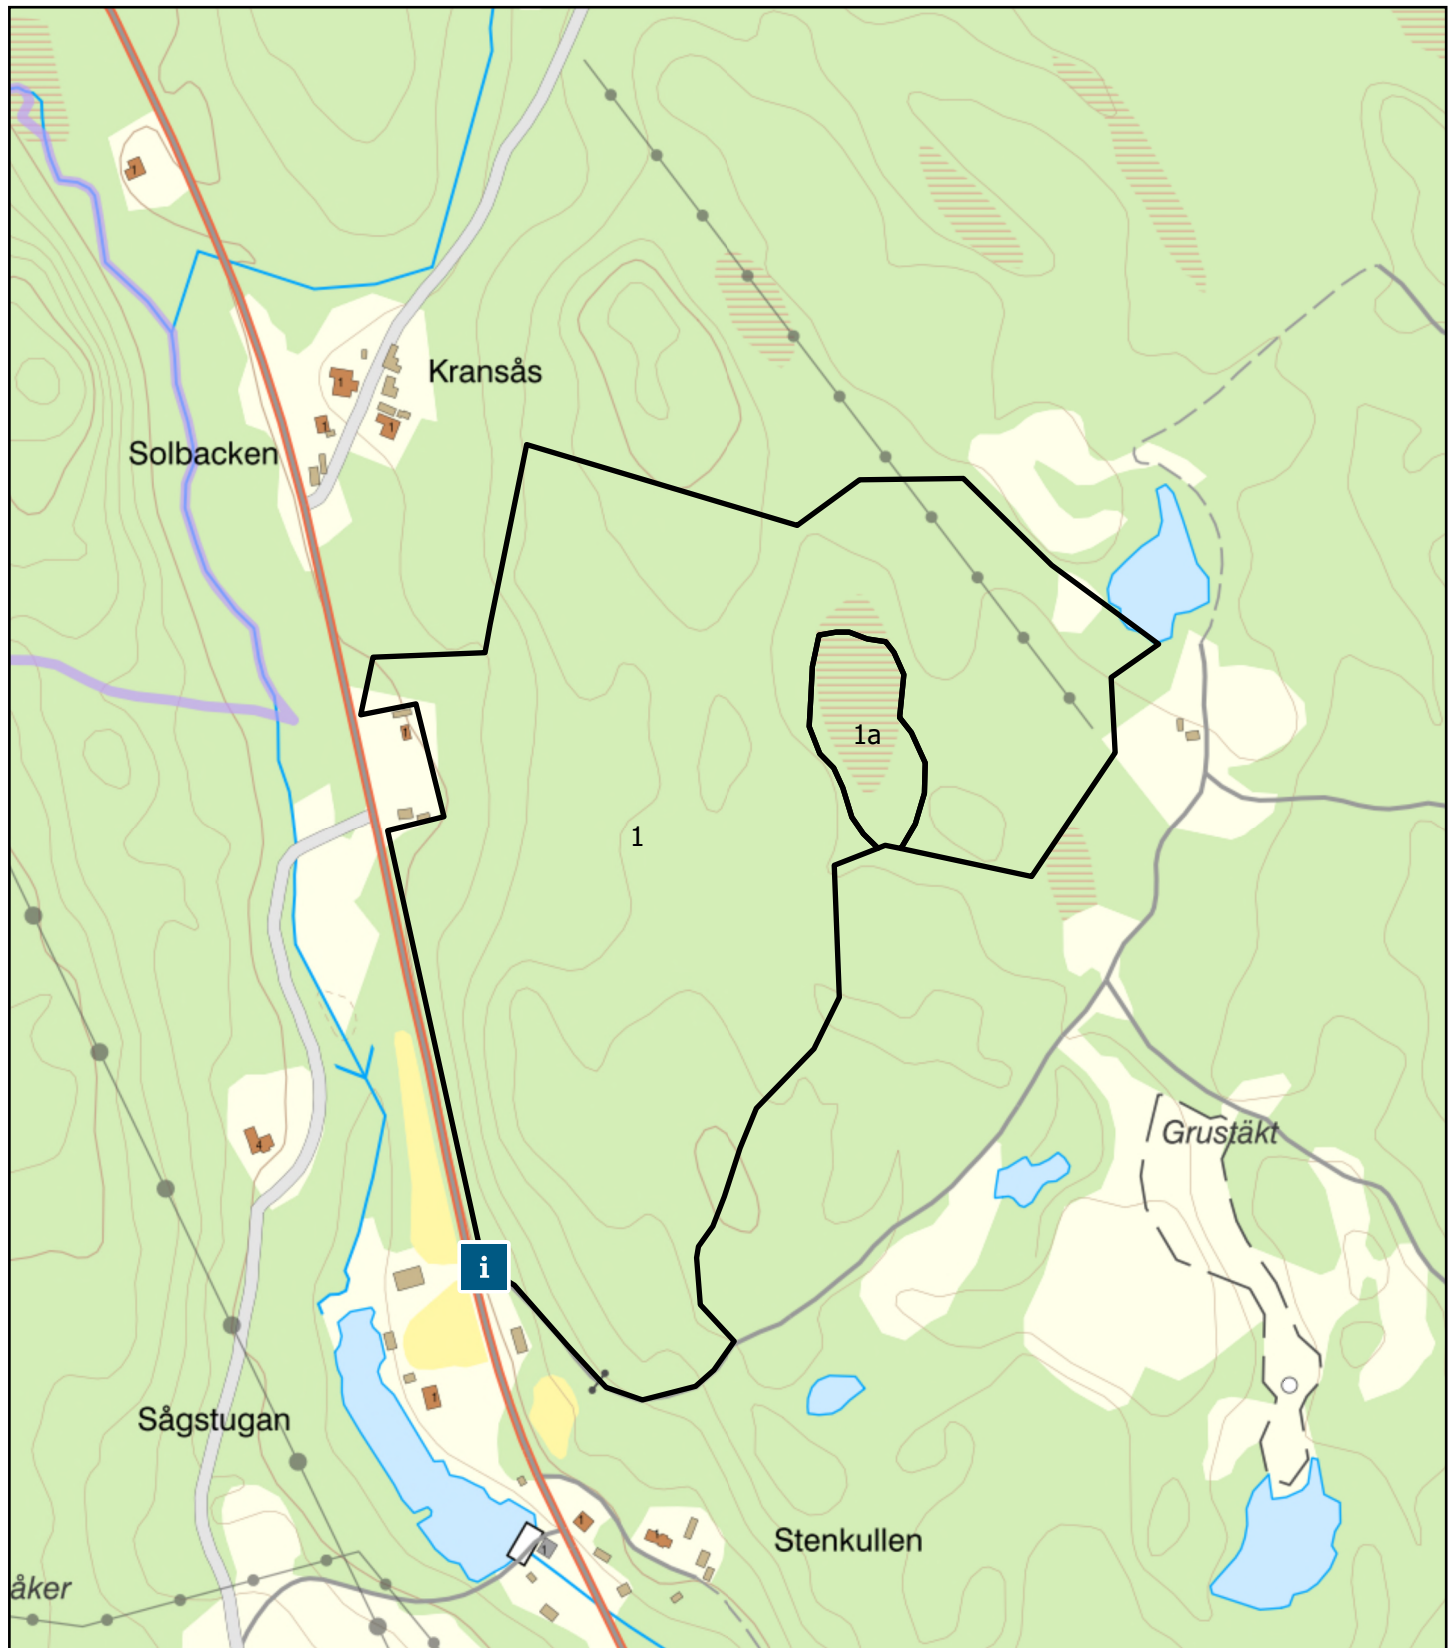

# Kungshults naturreservat

Skötselplankarta  
Tillhör Länsstyrelsens förslag till beslut  
2024-09-12, dnr 5516-2023

Skala 1:5 000

-  Information
-  Skötselområden