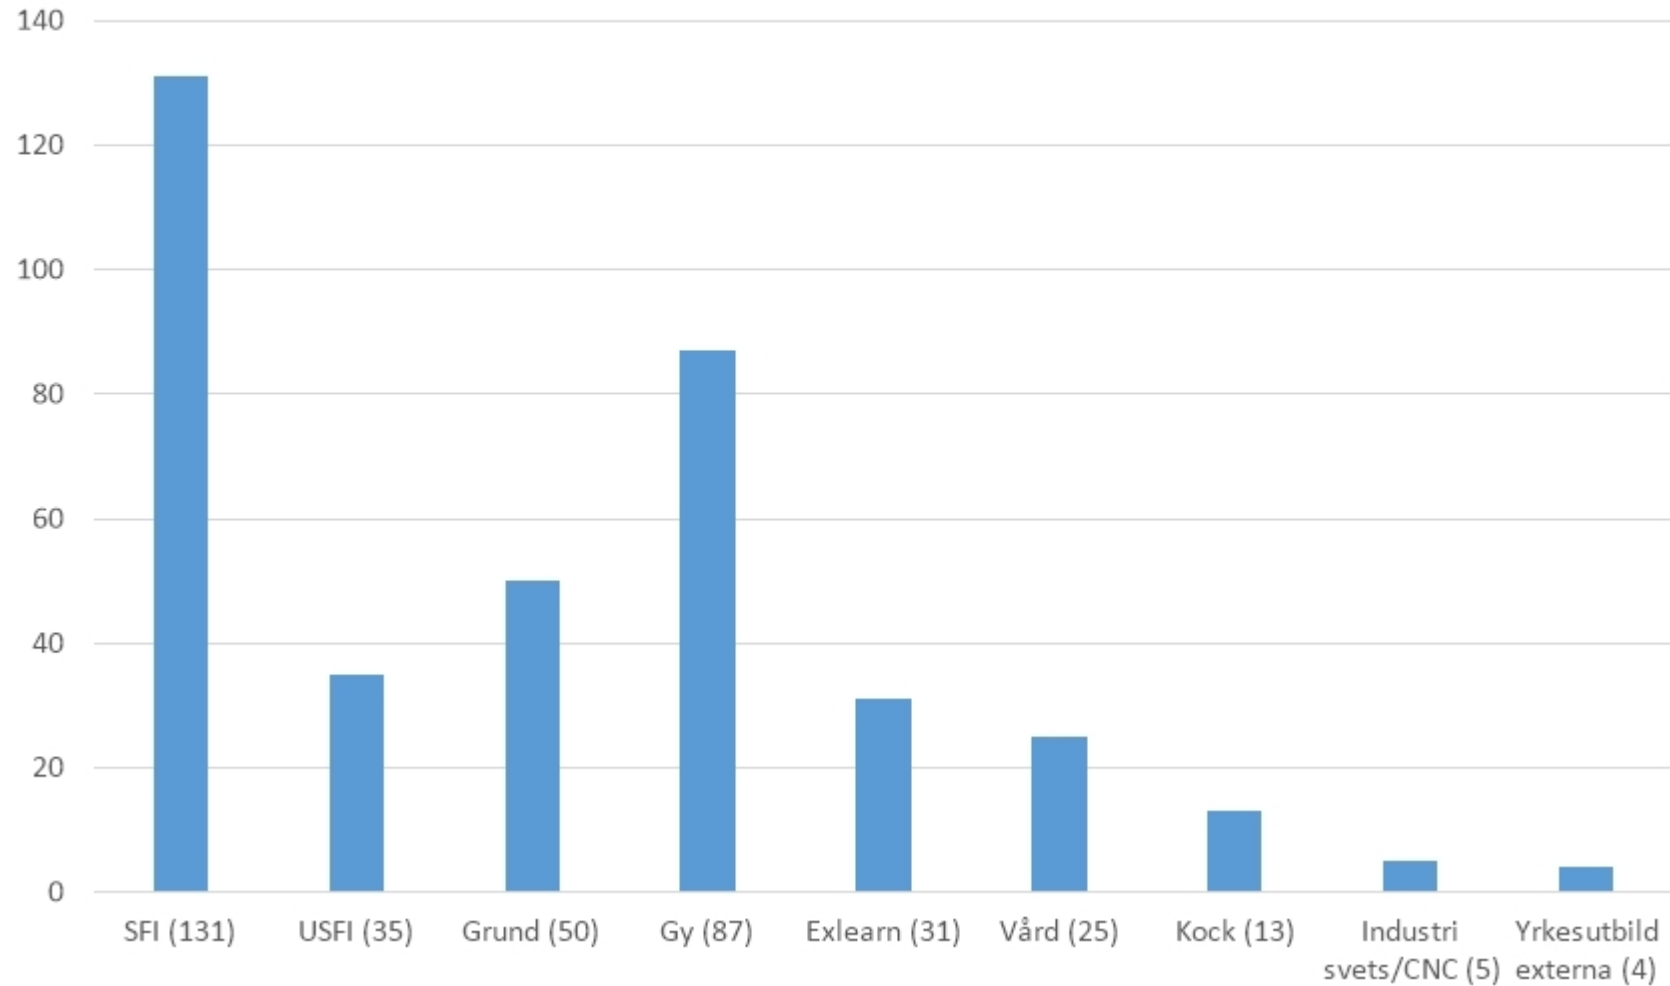

Antal unika elever 230919 (381 st)