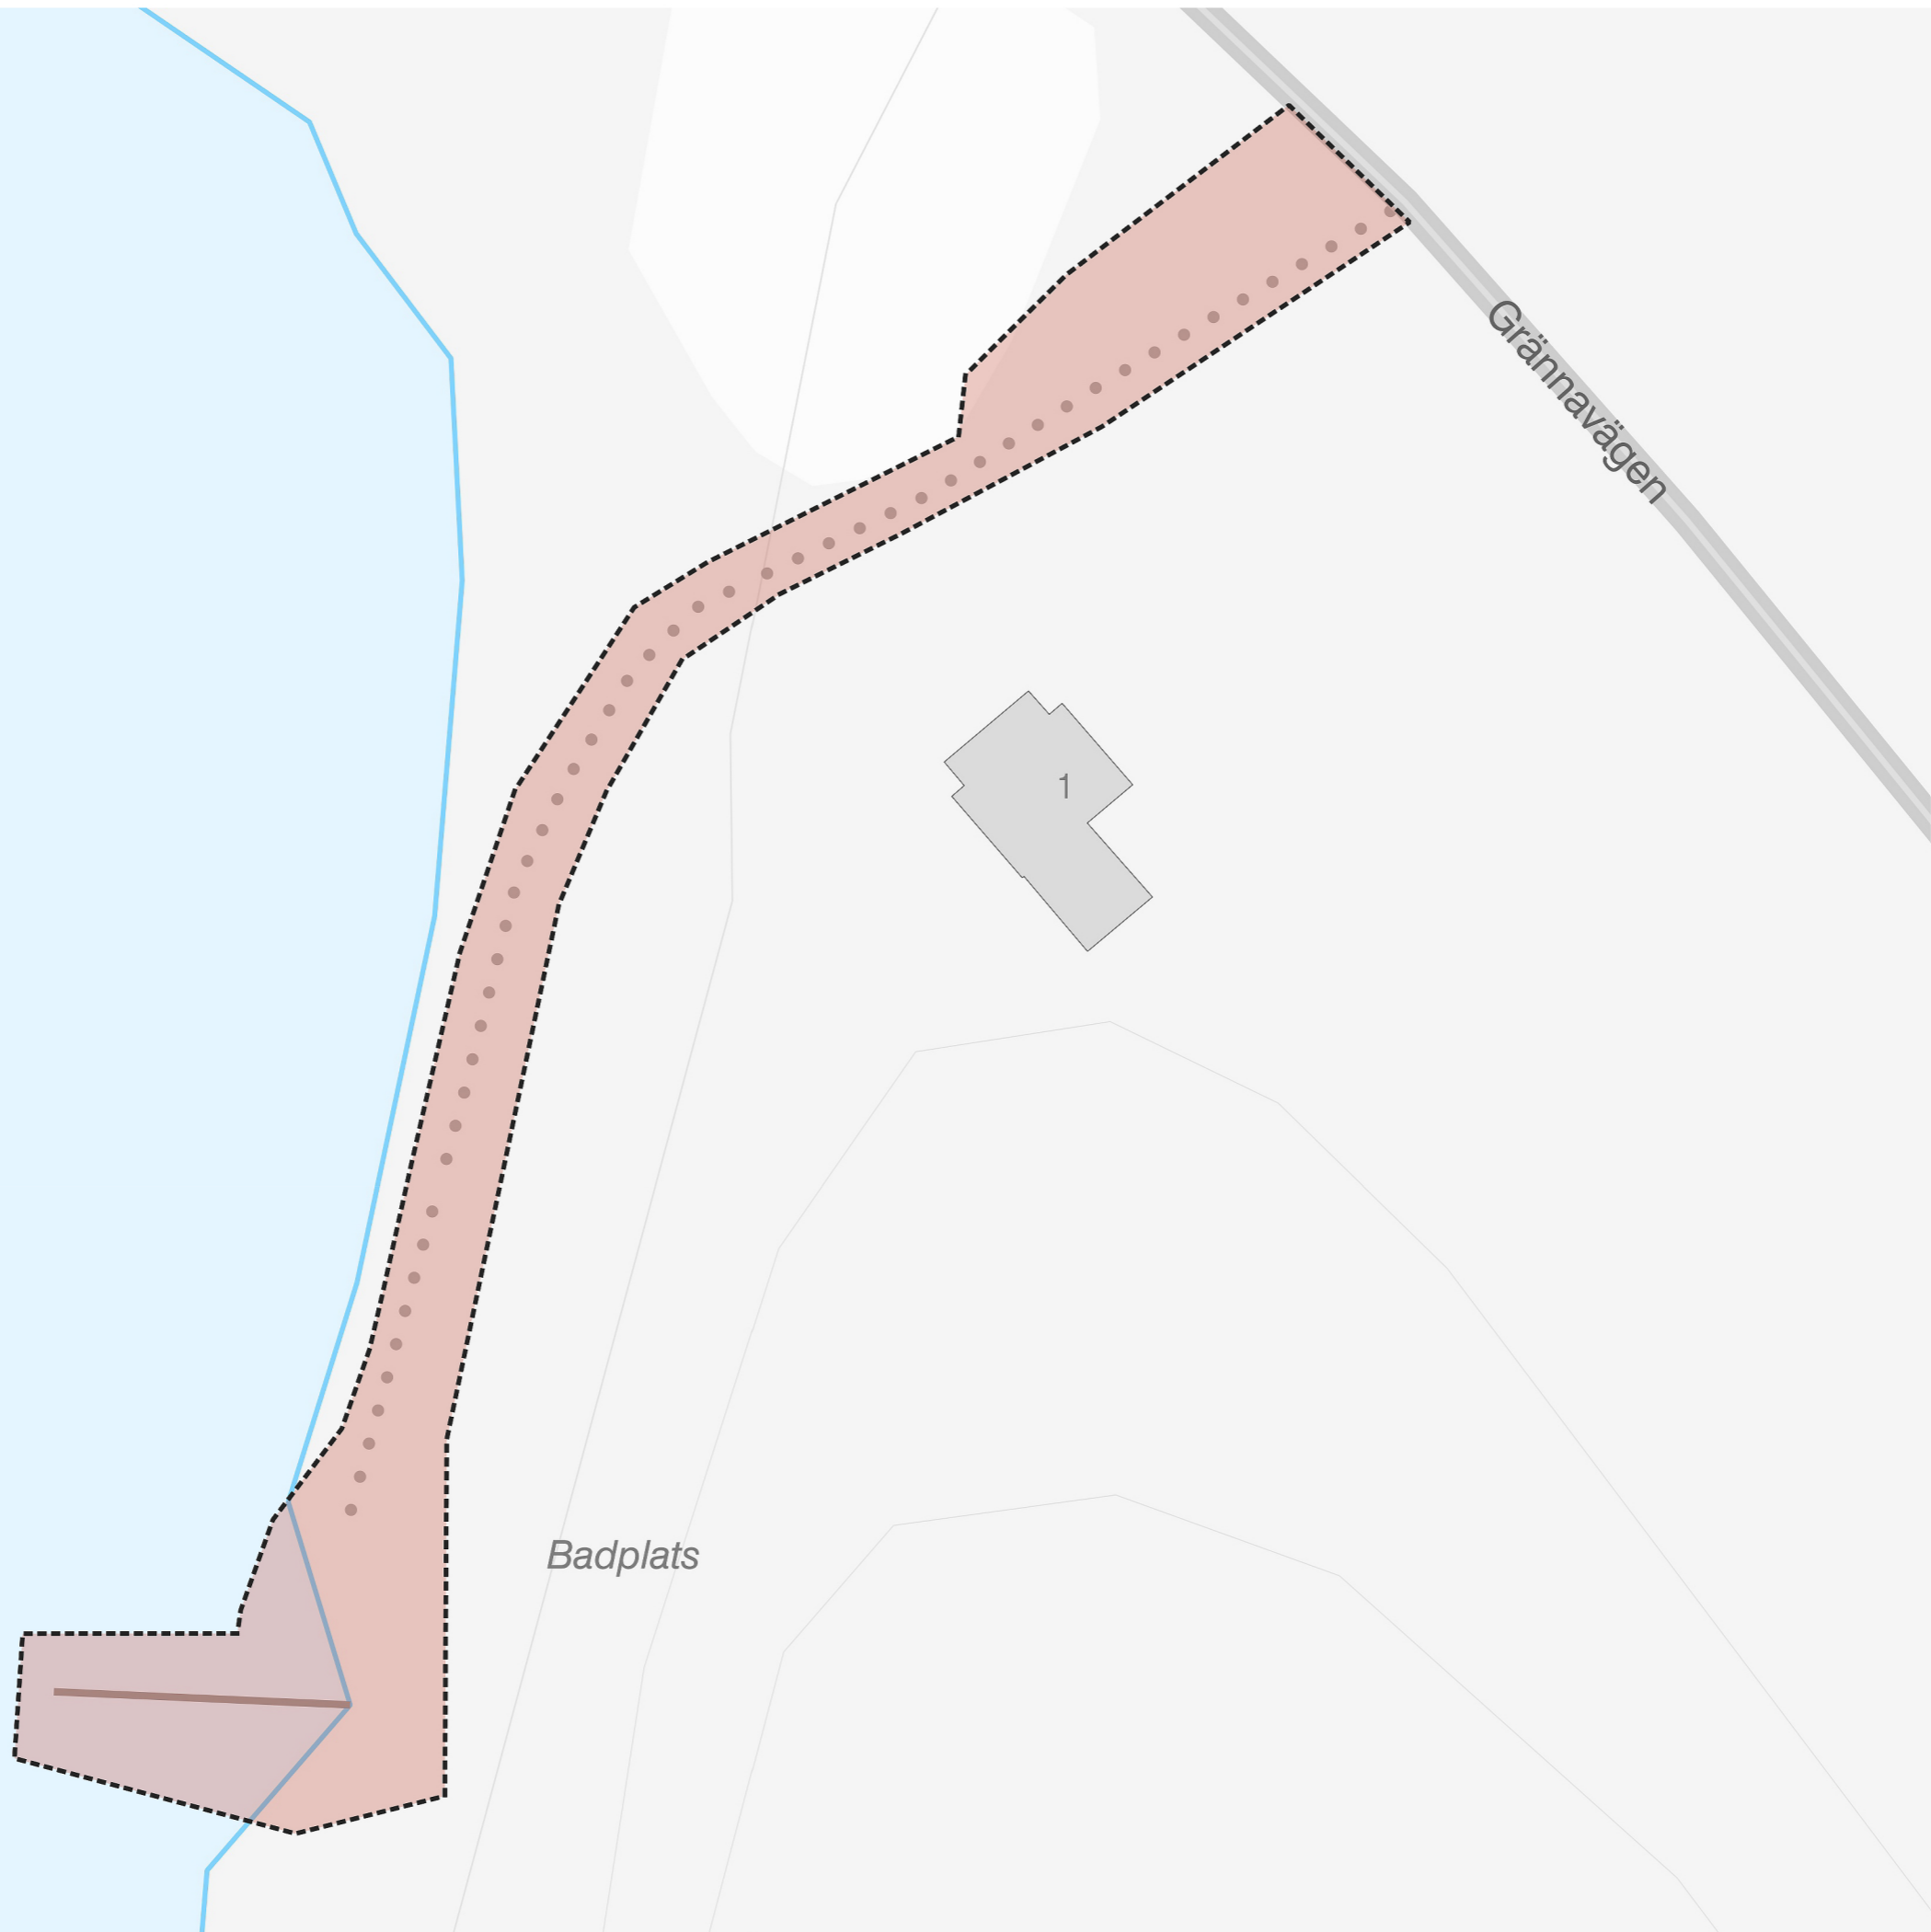

# Alkoholförbud

Datum: 2020-11-20  
Skala (A3): 1:500

0 10 20 m

©Lantmäteriet

**Trollsjön**